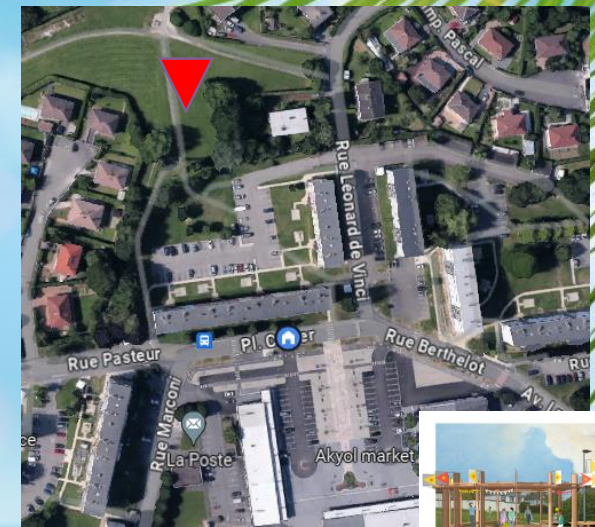

13/07

ZOO D'AMNÉVILLE (57)

Sortie familiale – Repas tiré du sac
Départ Place Cuvier à 7h – Retour à 20h

Tarifs / adhérent :

• **Enfant de 3 à 17 ans :**
16 € (foyer non imposable) et 19 € (foyer imposable)

• **Adulte :**
26 € (foyer non imposable) et 31 € (foyer imposable)

Places limitées - Inscriptions avant le 10/07

20/07

LAGUNA (Allemagne)

Sortie familiale – Repas tiré du sac
Départ Place Cuvier à 10h - Retour à 19h

• **Enfant de 3 à 17 ans :**
12 € (foyer non imposable) et 13 € (foyer imposable)

• **Adulte :**
22 € (foyer non imposable) et 28 € (foyer imposable)

Places limitées - Inscriptions avant le 17/07
Obligatoire : Pièce d'identité en cours de validité pour tous les participants

Du 23 juillet au 2 août 2024

En partenariat avec le **Collectif Pourquoi Pas ?!** nous vous invitons à participer à la construction de l'Œuvre, futur lieu de rassemblement sur le quartier. Venez-nombreux ! Ouvert à Tous ! Renseignements au secrétariat.

17/07

A VOUS DE JOUER !

Atelier Parents-Enfants
Venez partager un temps de détente avec d'autres familles autour de jeux de société

De 14h à 16h30

Parc Allende à Bethoncourt ou à la Passerelle (si mauvais temps)

Gratuit

22/07

Gratuit

CINÉ EN PLEIN AIR « KUNG FU PANDA 3 »

Apporter votre pique-nique pour le partager avec ceux qui le veulent à partir de 19h

----

Diffusion du film à **partir de 21h45**
Dans la cour de l'école Nelson Mandela
Parc Allende à Bethoncourt

Vente de glaces, crêpes, pop corn sur place

Pour tout public

➔ En cas de pluie ou alerte météo, l'évènement sera annulé et non reporté. Se renseigner au secrétariat

19/07

ATELIER PATISSERIE

Atelier Parents-Enfants
Venez réaliser une recette gourmande à base de fruits à déguster ensemble !

De 14h à 17h

La Passerelle – Impasse Galilée à Bethoncourt

1 €/pers.

23/07

LECTURE DE CONTES

Avec « Lis avec moi » - Venez écouter des histoires du Petit Prince confortablement installé.

Activité famille - De 14h à 16h

Parc Allende à Bethoncourt

Gratuit

26/07

CROISIERE EN BATEAU SUR LE DOUBS avec repas

Visite d'une ferme agricole et de sa fabrication de spiruline

Croisière – repas sur le Doubs

Découverte du Saut du Doubs à Villers le Lac

Départ Place Cuvier à 7 h – Retour à 19 h

Tarif par pers. (sur présentation de l'avis d'impositions)

Imposable : 65 €

Non imposable 53 €

Places limitées

Pour les sorties, activités payantes : inscriptions et paiements au secrétariat de LA LIZAINÉ (Place Cuvier - Bethoncourt)

L'association se réserve le droit d'annuler par manque de participants